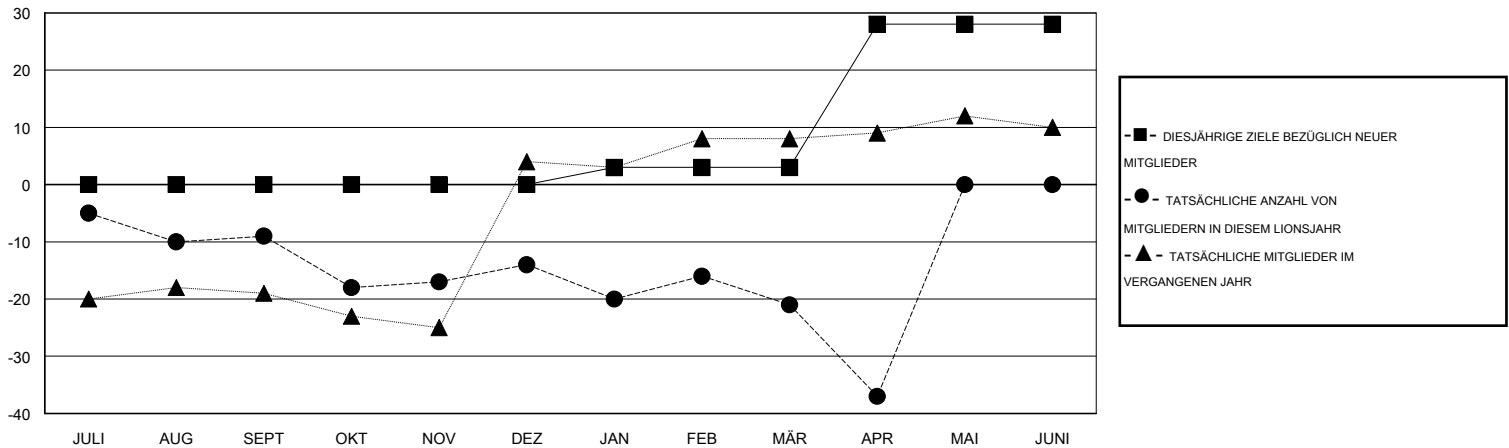

ZIELE UND TATSÄCHLICHE MITGLIEDER KUMULATIV

ABGEMELDETE CLUBS: 0	28 VON 43 CLUBS HABEN 1 ODER MEHR NEUE MITGLIEDER AUFGENOMMEN	GESCHLECHTERVERTEILUNG MANN 1,400 (91.09%) FRAU 137 (8.91%)
AUSGETRETENE MITGLIEDER VERSTORBEN 26 CLUB AUFGELOST 6 ANDERE 52 GESAMT 84	KLICKEN SIE HIER FÜR ANGABEN ZUM ZUSTAND DES CLUBS	FAMILIENMITGLIEDER 0 HAUSHALTSVORSTAND 0 NICHT-FAMILIENVORSTAND 0