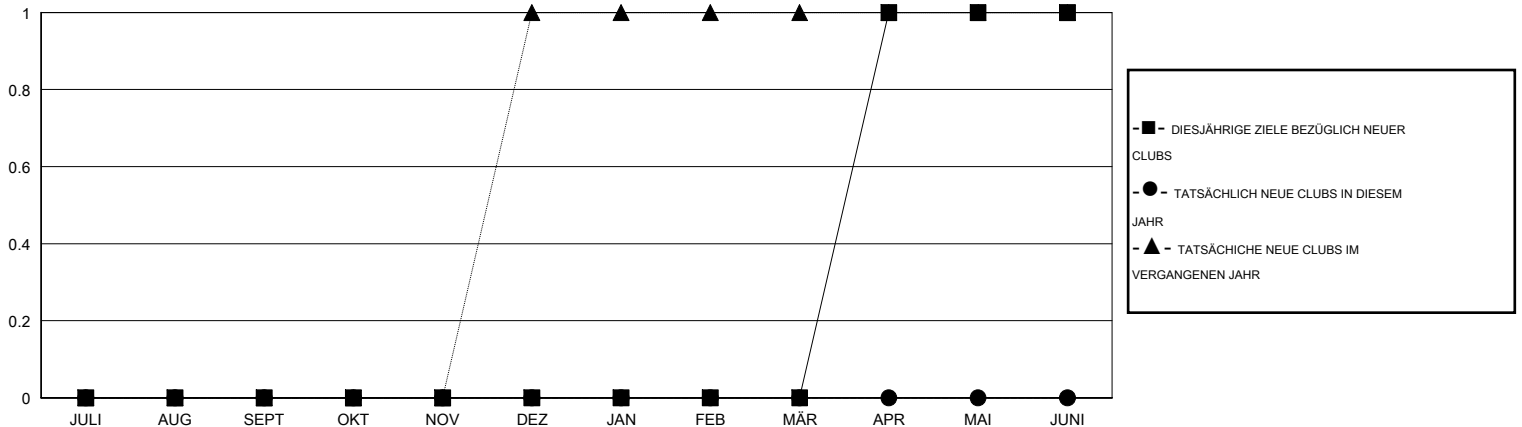

MONTHLY MEMBERSHIP PROGRESS REPORT

District 111SW

Results as of: 4/30/2016

GMT: Carl Robert Rettby

STANDORT GERMANY

GMT KONST. GEB.: 4

Clubs				
ERGEBNISSE FÜR 2015-2016				
QUARTAL	ZIEL NEUE CLUBS	NEUE CLUBS	AUFGELOSTE CLUBS	NETTO-GEWINN/-VERLUST
JULI/AUG/SEPT	0	0	0	0
OKT/NOV/DEZ	0	0	0	0
JAN/FEB/MÄR	0	0	0	0
APR/MAI/JUNI	1	0	0	0

Pro Mitglied				
ERGEBNISSE FÜR 2015-2016				
QUARTAL	ZIEL NEUE MITGLIEDER	HINZUGEFÜGTE GRÜNDUNGS- UND NEUE MITGLIEDER	AUSGESCHIEDENE MITGLIEDER	NETTO-GEWINN/-VERLUST
JULI/AUG/SEPT	0	13	22	-9
OKT/NOV/DEZ	0	14	19	-5
JAN/FEB/MÄR	3	15	22	-7
APR/MAI/JUNI	25	5	21	-16

ZIELE UND TATSÄCHLICHE NEUE CLUBS KUMULATIV